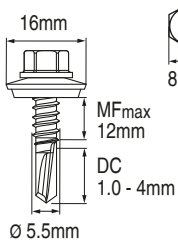

S-MD 51 LSS 5.5x32

2114547

Rostfrei / Inox / Stainless A4

2114809