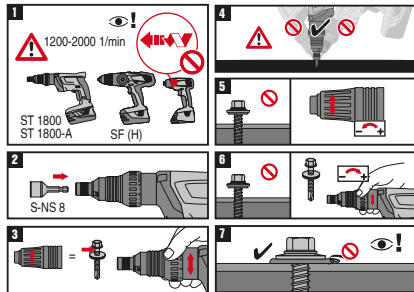

S-MD 51 LSS 5.5x32

2114547

Rostfrei / Inox / Stainless A4

2114809