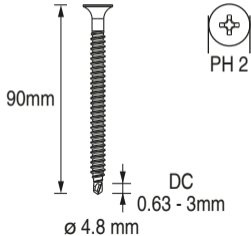

S-ID 01 LC 4.8x90

2161991

Duplex coated

2163552