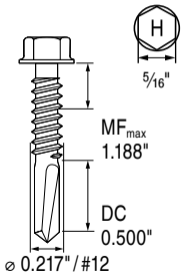

# S-MD 12-24x2" HWH5 KC

#2471879

Zinc / Zingúé / Galvanizado

2478116-10.2025